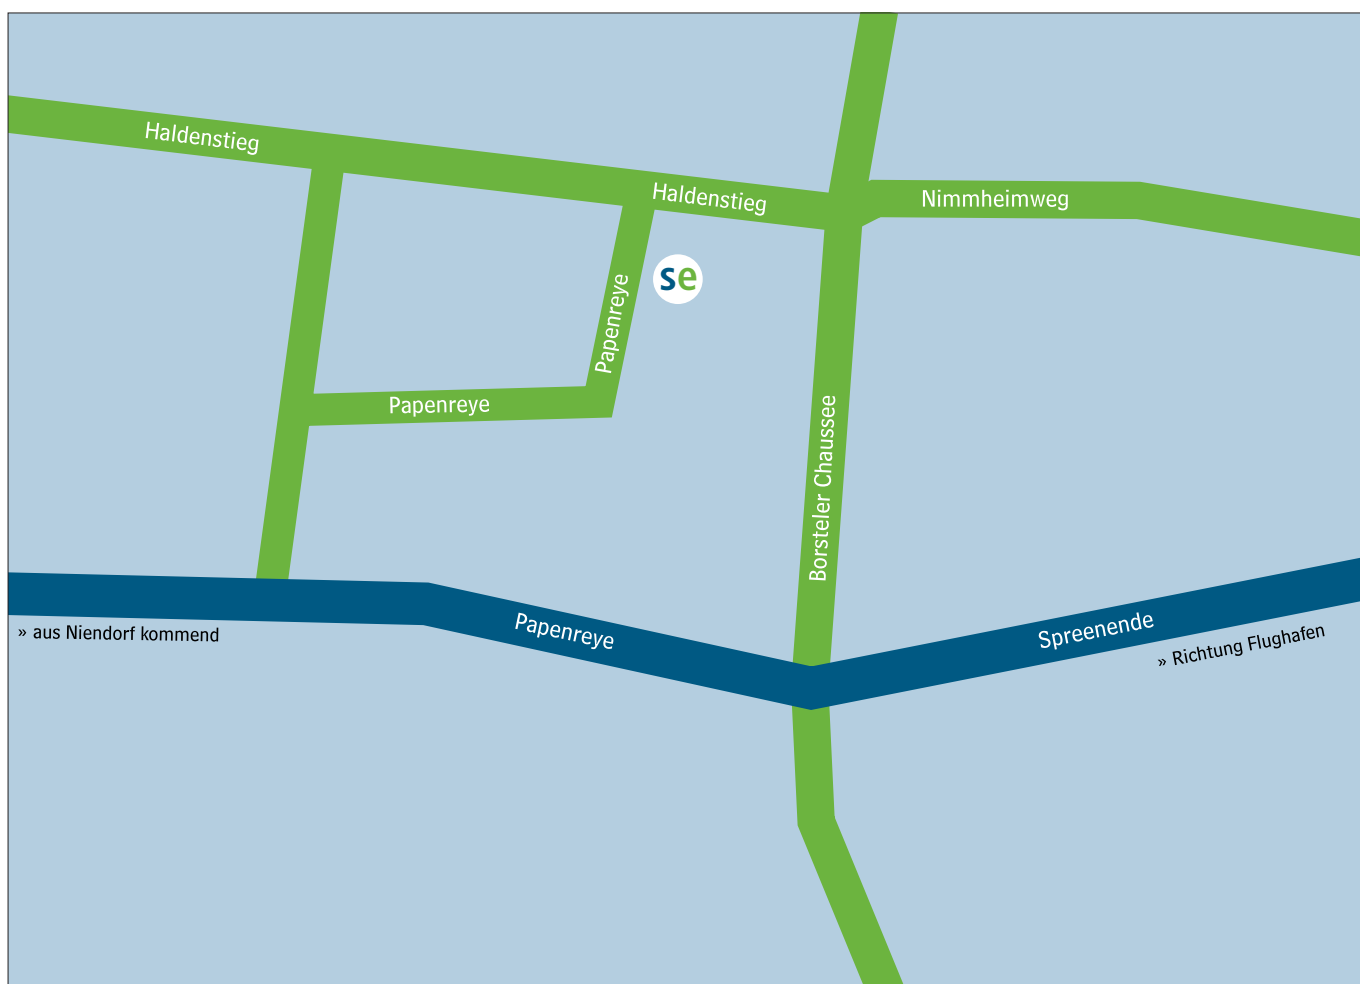

Bei einer Anreise mit dem Auto empfehlen wir Ihnen im Haldenstieg kostenfrei zu parken.

Bei einer Anreise mit den öffentlichen Verkehrsmitteln empfehlen wir Ihnen ab U-Bahnhof Lattenkamp den Bus 114 bis zur Haltestelle Spreenende.